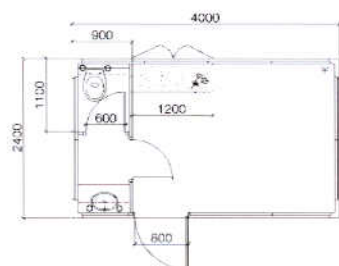

**CAPACITATS**

1000 L d'aigua neta - 2000 L d'aigua bruta

*Muntats sobre xaxis remolc*

Camerino H

4 x 2,40 m.

**UNISEX**

1 WC - 1 lavabo - 1 Dutxa

**CAPACITATS**

400 L d'aigua neta - 1000 L d'aigua bruta

*Muntats sobre xaxis fixe*

Camerino T

3,10 x 2,40 m.

**UNISEX**

1 WC - 1 lavabo

**CAPACITATS**

400 L d'aigua neta - 1000 L d'aigua bruta