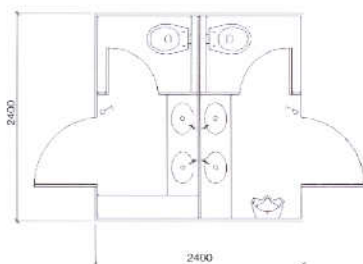

*Disseny Exclusiu*

Mini Ekomuna

**SENYORES**

1 WC - 1 Lavabo

**SENYORS**

1 WC - 1 Urinari - 1 Lavabo

**CAPACITATS**

400 L d'aigua neta - 1000 L d'aigua bruta

**CAPACITATS**

1000 L d'aigua neta - 2000 L d'aigua bruta

*Muntats sobre xaxis remolc*

Camerino H

4 x 2,40 m.

**UNISEX**

1 WC - 1 lavabo - 1 Dutxa

**CAPACITATS**