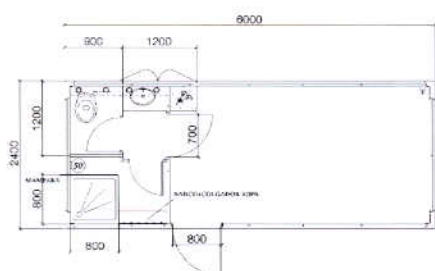

*Muntats sobre xaxis fixe*

Ekomuna complet

**POLIVALENT**

1 WC - 1 Lavabo adaptat

**SENYORES**

3 WC - Canvia nadons - 2 Lavabos

**SENYORS**

1 WC - 2 Urinaris - 2 Lavabos

**CAPACITATS**

1000 L d'aigua neta - 2000 L d'aigua bruta

*Muntats sobre xaxis remolc*

Camerino H

4 x 2,40 m.

**UNISEX**

1 WC - 1 lavabo - 1 Dutxa

**CAPACITATS**

400 L d'aigua neta - 1000 L d'aigua bruta

*Muntats sobre xaxis fixe*

Camerino T

3,10 x 2,40 m.

**UNISEX**

1 WC - 1 lavabo

**CAPACITATS**

400 L d'aigua neta - 1000 L d'aigua bruta