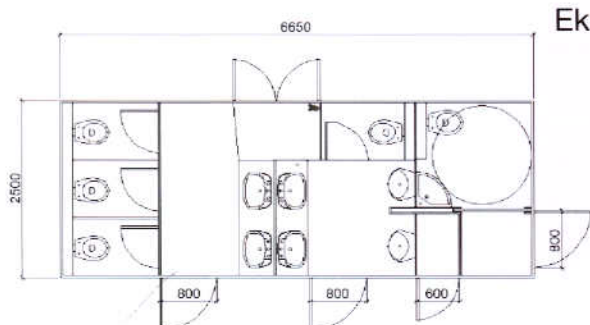

Ekomuna complet

POLIVALENT

1 WC - 1 Lavabo adaptat

SENYORES

3 WC - Canvia nadons - 2 Lavabos

SENYORS

1 WC - 2 Urinaris - 2 Lavabos

CAPACITATS

1000 L d'aigua neta - 2000 L d'aigua bruta

Muntats sobre xaxis remolc